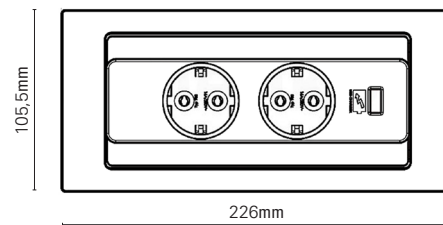

TAB.	TOMADAS	REF.	ACAB.
C3T.50	2 Sc. + 1 USB*	1592 7100 0100	Inox

* USB carregador.