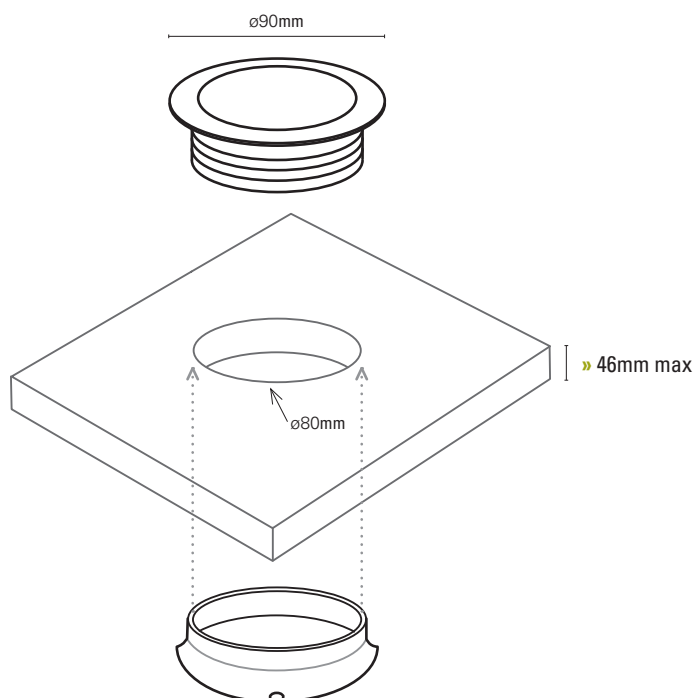

TAB.	CARACTERÍSTICAS	REF.	FURO	ACAB.
C3T.42	Carregador Qi 5V	70001	ø80	Preto