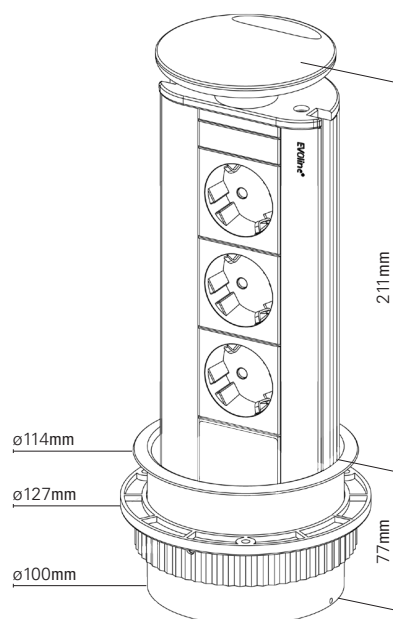

ARTIGO

TAB.	TOMADAS	REF.	FURO	DIA.	ALT.	ACAB.
C3T.43	3 Schuko	1593 1000 0600	Ø100	Ø114	211	Anodizado
C3T.44	3 Francesas	1593 1004 2200	Ø100	Ø114	211	
C3T.45	3 Suíças	1593 1001 1700	Ø100	Ø114	211	

ACESSÓRIOS

TAB.	ARTIGO	REF.	ACAB.
C3T.46	Tampa	1599 0902 3200	Cinza
C3T.47		1599 0902 4100	Preto
C3T.48	Aro	1599 0903 1600	Preto