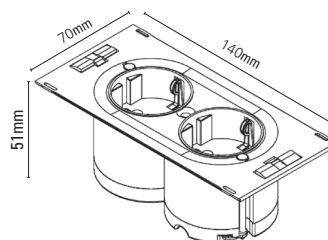

TAMPAS

TAB.	ACAB.	REF.
C3T.18	Inox	929.100
C3T.19	Preto	929.101
C3T.20	Branco	929.102