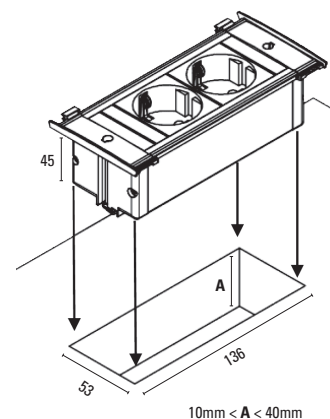

* USB carregador.

KAPSA XXSmall

TAB.	TOMADAS	REF.	ACAB.
C3T.23	1 Schuko	927.400	
C3T.24	1 Francesa	927.402	Preto
C3T.25	1 Suíça	927.404	

» Tampas vendidas em separado.

KAPSA XSmall

TAB.	TOMADAS	REF.	ACAB.
C3T.26	1 Sc. + 2 USB*	927.201	
C3T.27	1 Fr. + 2 USB*	927.204	Preto
C3T.28	1 Ch. + 2 USB*	927.210	