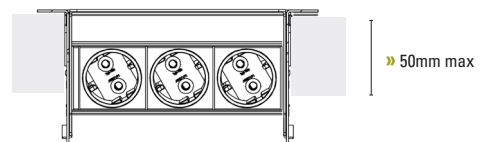

TAB.	ARTIGO	REF.	ACAB.
C3T.46	Tampa	1599 0902 3200	Cinza
C3T.47		1599 0902 4100	Preto
C3T.48	Aro	1599 0903 1600	Preto

FLIPTOP PUSH

EVoline®

» Sistema PUSH TO OPEN.

TAB.	TOMADAS	REF.	FURAÇÃO	ACAB.
C3T.49	3 Schuko	1593 7002 4900	195x157mm	Inox