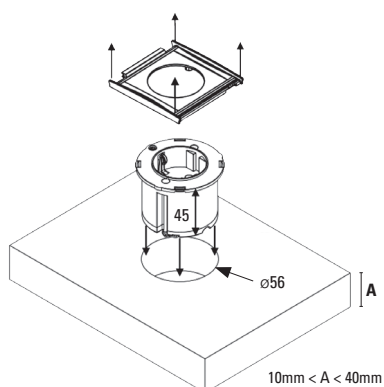

KAPSA XXSmall

TAB.	TOMADAS	REF.	ACAB.
C3T.23	1 Schuko	927.400	
C3T.24	1 Francesa	927.402	Preto
C3T.25	1 Suíça	927.404	

» Tampas vendidas em separado.