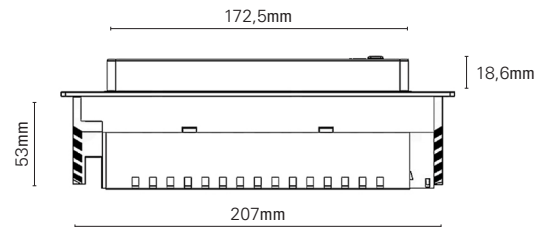

TAB.	TOMADAS	REF.	ACAB.
C3T.50	2 Sc. + 1 USB*	1592 7100 0100	Inox

* USB carregador.