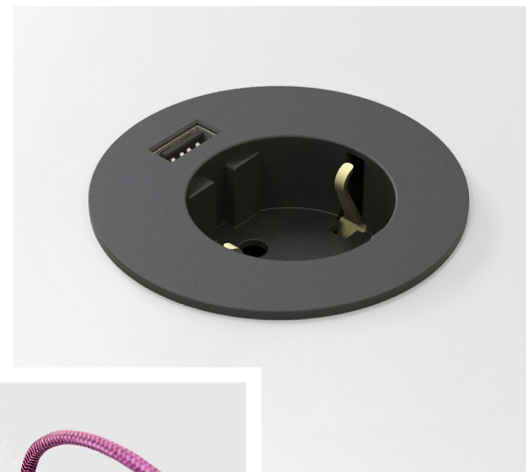

TAB.	TOMADAS	REF.	FURO	ALT.	ACAB.
C3T.53	3 Schuko	900001	Ø100	293	Inox
C3T.54	3 Sc. + 2 USB*	900002	Ø100	339	

* USB carregador.

SONIC

TUK

TAB.	TOMADAS	REF.	FURO	ACAB.
C3T.55	3 Sc. + 2 USB*	900004	Ø60	Preto

* USB carregador.

CERES

TUK

TAB.	TOMADAS	REF.	ACAB.
C3T.56	3 Sc. + 2 USB*	900003	Inox

* USB carregador.

START

TUK

TAB.	TOMADAS	REF.	FURO	ACAB.
C3T.57	1 Sc. + 1 USB*	900005	Ø61	Preto

* USB carregador.

LUCA - CARREGADOR SEM FIOS e USB

TAB.	CARACTERÍSTICAS	REF.	FURO	ACAB.
C3T.58	1 USB* 5V + Carregador Qi	900008	Ø60	Preto

* USB carregador.