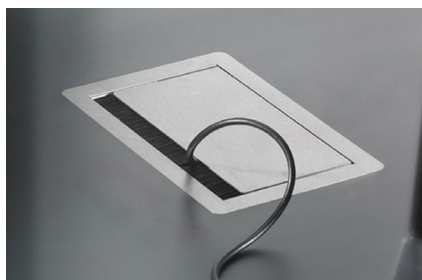

ARTIGO

TAB.	TOMADAS	REF.	FURO	DIA.	ALT.	ACAB.
C3T.43	3 Schuko	1593 1000 0600	Ø100	Ø114	211	Anodizado
C3T.44	3 Francesas	1593 1004 2200	Ø100	Ø114	211	
C3T.45	3 Suíças	1593 1001 1700	Ø100	Ø114	211	

ACESSÓRIOS

TAB.	ARTIGO	REF.	ACAB.
C3T.46	Tampa	1599 0902 3200	Cinza
C3T.47		1599 0902 4100	Preto
C3T.48	Aro	1599 0903 1600	Preto

FLIPTOP PUSH

EVoline®

» Sistema PUSH TO OPEN.

TAB.	TOMADAS	REF.	FURAÇÃO	ACAB.
C3T.49	3 Schuko	1593 7002 4900	195x157mm	Inox