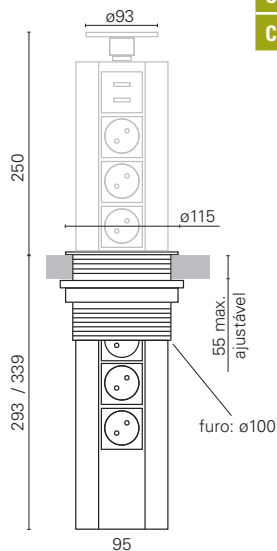

BACKFLIP

EVoline®

TAB.	TOMADAS	REF.	ACAB.
C3T.50	2 Sc. + 1 USB*	1592 7100 0100	Inox

* USB carregador.

SQUARE 80

EVoline®

TAB.	TOMADAS	REF.	ACAB.
C3T.51	1 Sc. + 1 USB*	1592 7000 3300	Inox
C3T.52	1 Sc. + 1 USB* c/ carregador Qi	1592 7000 3600	

* USB carregador.

UP

FRAME DOCK

ONE

EVOLINE®

CIRCLE 80

BACO

TUK

TAB.	TOMADAS	REF.	FURO	ALT.	ACAB.
C3T.53	3 Schuko	900001	Ø100	293	Inox
C3T.54	3 Sc. + 2 USB*	900002	Ø100	339	

* USB carregador.

SONIC

TUK

TAB.	TOMADAS	REF.	FURO	ACAB.
C3T.55	3 Sc. + 2 USB*	900004	Ø60	Preto