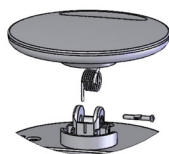

ACESSÓRIOS

TAB.	ARTIGO	REF.	ACAB.
C3T.46	Tampa	1599 0902 3200	Cinza
C3T.47		1599 0902 4100	Preto
C3T.48	Aro	1599 0903 1600	Preto