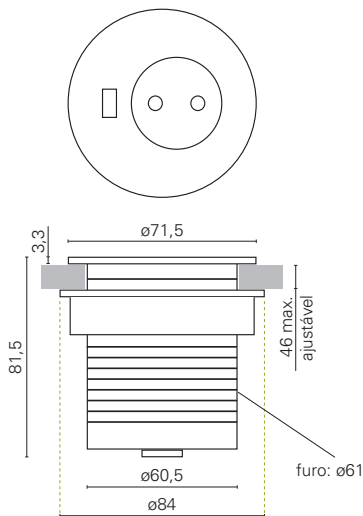

START

TUK

TAB.	TOMADAS	REF.	FURO	ACAB.
C3T.57	1 Sc. + 1 USB*	900005	Ø61	Preto

* USB carregador.