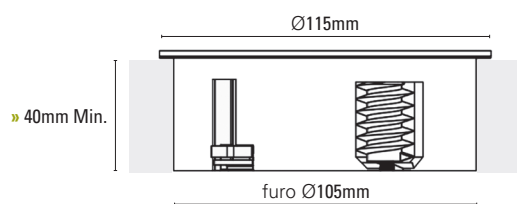

TWIST

**BACH
MANN**

TAB.	TOMADAS	REF.	ACAB.
C3T.1		931.000	Inox
C3T.2	2 Schuko	931.250	Branco Mate
C3T.3		931.150	Preto Mate
C3T.4		931.031	Inox
C3T.5	1 Sc. + 2 USB*	931.231	Branco Mate
C3T.6		931.131	Preto Mate
C3T.7	2 Francesas	931.002	
C3T.8	1 Fr. + 2 USB*	931.032	Inox
C3T.9	2 Suíças	931.008	

* USB carregador.