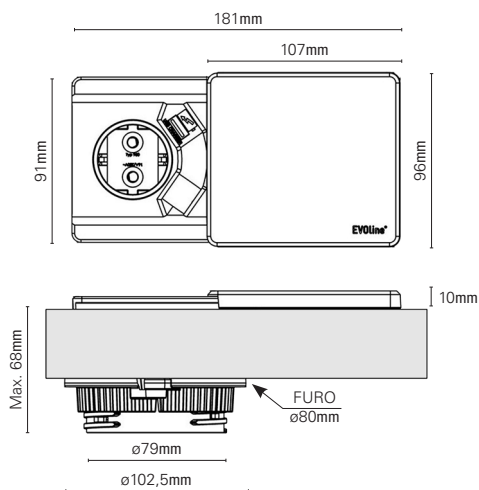

SQUARE 80

EVoline®

TAB.	TOMADAS	REF.	ACAB.
C3T.51	1 Sc. + 1 USB*	1592 7000 3300	Inox
C3T.52	1 Sc. + 1 USB* c/ carregador Qi	1592 7000 3600	

* USB carregador.