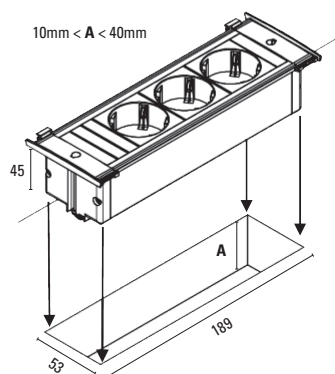

KAPSA

KAPSA Small

TAB.	TOMADAS	REF.	ACAB.
C3T.29	3 Schuko	927.000	
C3T.30	2 Sc. + 2 USB*	927.001	Preto
C3T.31	2 Fr. + 2 USB*	927.004	
C3T.32	2 Ch. + 2 USB*	927.010	

* USB carregador.

» Tampas vendidas em separado.

TAMPAS

TAB.	MODELO	ACAB.	REF.
C3T.33		Inox	927.500
C3T.34	XXSmall	Preto	927.501
C3T.35		Branco	927.502
C3T.36		Inox	927.300
C3T.37	XSmall	Preto	927.301
C3T.38		Branco	927.302
C3T.39		Inox	927.100
C3T.40	Small	Preto	927.101
C3T.41		Branco	927.102