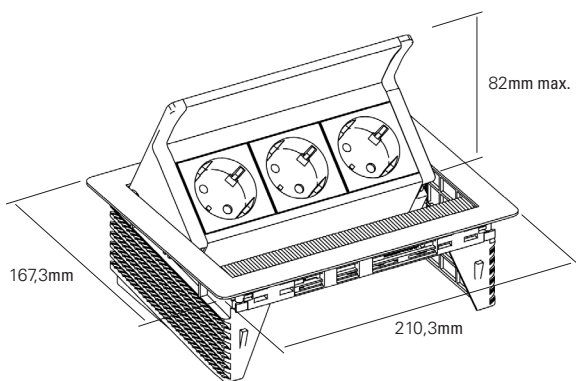

TAB.	ARTIGO	REF.	ACAB.
C3T.46	Tampa	1599 0902 3200	Cinza
C3T.47		1599 0902 4100	Preto
C3T.48	Aro	1599 0903 1600	Preto

FLIPTOP PUSH

EVoline®

» Sistema PUSH TO OPEN.

TAB.	TOMADAS	REF.	FURAÇÃO	ACAB.
C3T.49	3 Schuko	1593 7002 4900	195x157mm	Inox