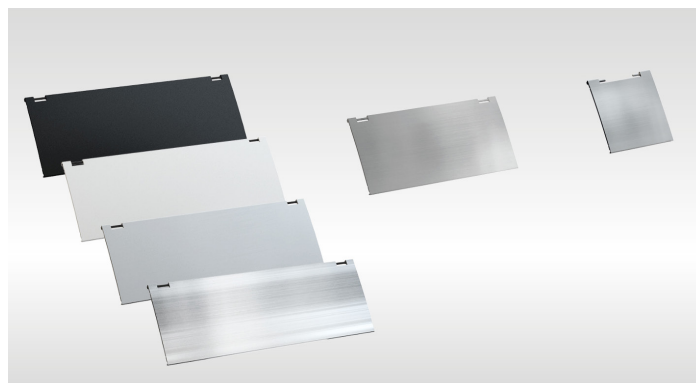

* USB carregador.

» Tampas vendidas em separado.

KAPSA

KAPSA Small

TAB.	TOMADAS	REF.	ACAB.
C3T.29	3 Schuko	927.000	
C3T.30	2 Sc. + 2 USB*	927.001	Preto
C3T.31	2 Fr. + 2 USB*	927.004	
C3T.32	2 Ch. + 2 USB*	927.010	

* USB carregador.

» Tampas vendidas em separado.

TAMPAS

TAB.	MODELO	ACAB.	REF.
C3T.33		Inox	927.500
C3T.34	XXSmall	Preto	927.501
C3T.35		Branco	927.502
C3T.36		Inox	927.300
C3T.37	XSmall	Preto	927.301
C3T.38		Branco	927.302
C3T.39		Inox	927.100
C3T.40	Small	Preto	927.101
C3T.41		Branco	927.102