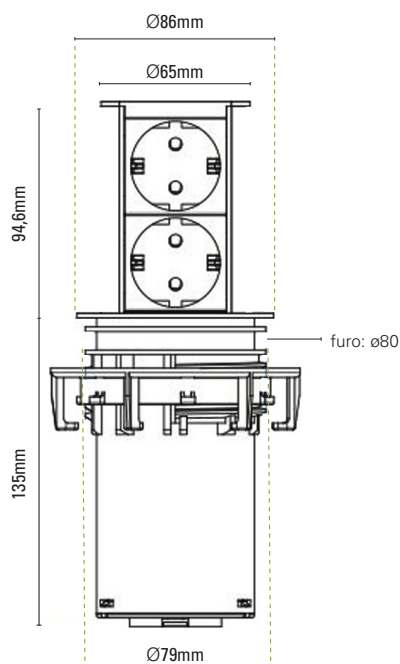

* USB carregador.

ELEVATOR

TAB.	TOMADAS	REF.	ACAB.
C3T.10	1Sc + 2 Euro	928.003	
C3T.11	2 Schuko	928.002	
C3T.12	2 Francesas	928.007	Inox
C3T.13	2 Suíças	928.024	
C3T.14	1Sc + 2 USB*	928.017	

* USB carregador.

COBERTURA PARA TOMADA ELEVATOR

TAB.	REF.	LARG.	PROF.	ALT.	ACAB.
C3T.15	928.902	127	127	150	Inox

» Cobertura para colocar no interior dos armários.

DUE

TAB.	TOMADAS	REF.	ACAB.
C3T.16	2 Schuko	929.000	Preto
C3T.17	1Sc + 2 USB*	929.040	