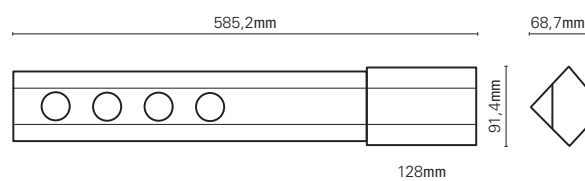

TAB.	TOMADAS	REF.	ACAB.
C3T.21	4 Schuko	923.006	Inox
C3T.22	4Sc + 2 USB*	923.008	

* USB carregador.