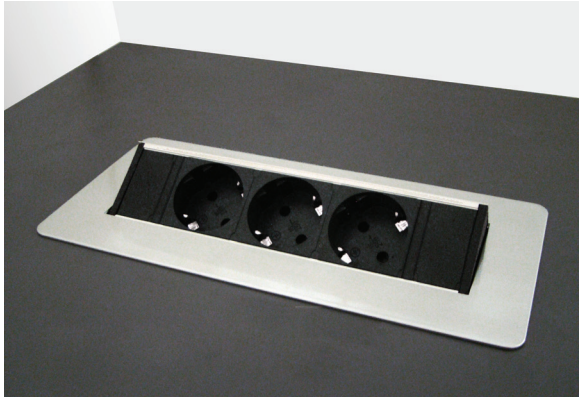

CERES

TUK

TAB.	TOMADAS	REF.	ACAB.
C3T.56	3 Sc. + 2 USB*	900003	Inox

* USB carregador.

START

TUK

TAB.	TOMADAS	REF.	FURO	ACAB.
C3T.57	1 Sc. + 1 USB*	900005	Ø61	Preto

* USB carregador.