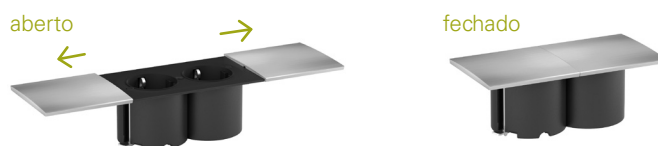

* USB carregador.

ELEVATOR

TAB.	TOMADAS	REF.	ACAB.
C3T.10	1Sc + 2 Euro	928.003	
C3T.11	2 Schuko	928.002	
C3T.12	2 Francesas	928.007	Inox
C3T.13	2 Suíças	928.024	
C3T.14	1Sc + 2 USB*	928.017	

* USB carregador.

COBERTURA PARA TOMADA ELEVATOR

TAB.	REF.	LARG.	PROF.	ALT.	ACAB.
C3T.15	928.902	127	127	150	Inox

» Cobertura para colocar no interior dos armários.

DUE

TAB.	TOMADAS	REF.	ACAB.
C3T.16	2 Schuko	929.000	Preto
C3T.17	1Sc + 2 USB*	929.040	

* USB carregador.

» Tampas vendidas em separado, ao par.

TAMPAS

TAB.	ACAB.	REF.
C3T.18	Inox	929.100
C3T.19	Preto	929.101
C3T.20	Branco	929.102

CASIA

TAB.	TOMADAS	REF.	ACAB.
C3T.21	4 Schuko	923.006	Inox
C3T.22	4Sc + 2 USB*	923.008	

* USB carregador.

KAPSA XXSmall

TAB.	TOMADAS	REF.	ACAB.
C3T.23	1 Schuko	927.400	
C3T.24	1 Francesa	927.402	Preto
C3T.25	1 Suíça	927.404	

» Tampas vendidas em separado.

KAPSA XSmall

TAB.	TOMADAS	REF.	ACAB.
C3T.26	1 Sc. + 2 USB*	927.201	
C3T.27	1 Fr. + 2 USB*	927.204	Preto
C3T.28	1 Ch. + 2 USB*	927.210	