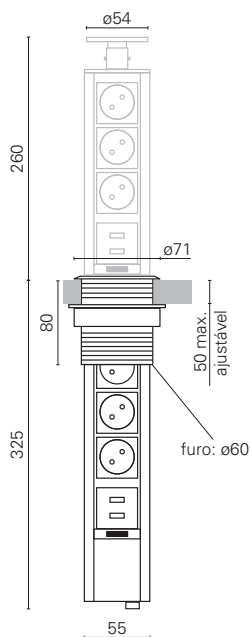

ARTIGO

TAB.	TOMADAS	REF.	FURO	DIA.	ALT.	ACAB.
C3T.43	3 Schuko	1593 1000 0600	Ø100	Ø114	211	Anodizado
C3T.44	3 Francesas	1593 1004 2200	Ø100	Ø114	211	
C3T.45	3 Suíças	1593 1001 1700	Ø100	Ø114	211	

ACESSÓRIOS

BACKFLIP

EVoline®

TAB.	TOMADAS	REF.	ACAB.
C3T.50	2 Sc. + 1 USB*	1592 7100 0100	Inox

* USB carregador.

SQUARE 80

EVoline®

TAB.	TOMADAS	REF.	ACAB.
C3T.51	1 Sc. + 1 USB*	1592 7000 3300	Inox
C3T.52	1 Sc. + 1 USB* c/ carregador Qi	1592 7000 3600	

* USB carregador.

UP

FRAME DOCK

ONE

EVOLINE®

CIRCLE 80

BACO

TUK

TAB.	TOMADAS	REF.	FURO	ALT.	ACAB.
C3T.53	3 Schuko	900001	Ø100	293	Inox
C3T.54	3 Sc. + 2 USB*	900002	Ø100	339	

* USB carregador.

SONIC

TUK

TAB.	TOMADAS	REF.	FURO	ACAB.
C3T.55	3 Sc. + 2 USB*	900004	Ø60	Preto