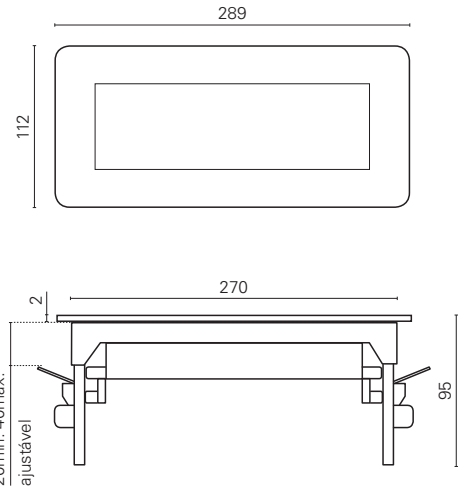

* USB carregador.

CERES

TUK

TAB.	TOMADAS	REF.	ACAB.
C3T.56	3 Sc. + 2 USB*	900003	Inox

* USB carregador.

START

TUK

TAB.	TOMADAS	REF.	FURO	ACAB.
C3T.57	1 Sc. + 1 USB*	900005	Ø61	Preto